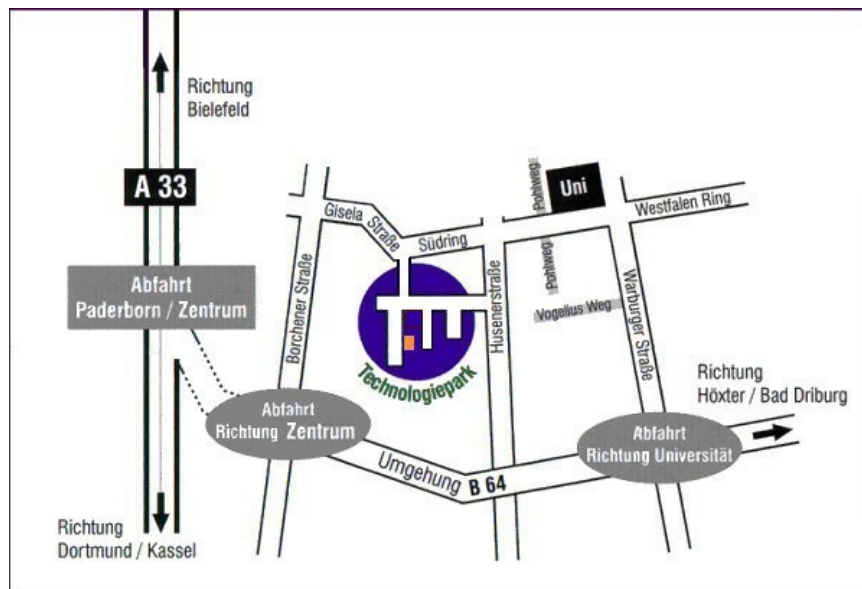

Wir wünschen Ihnen eine gute Anreise!