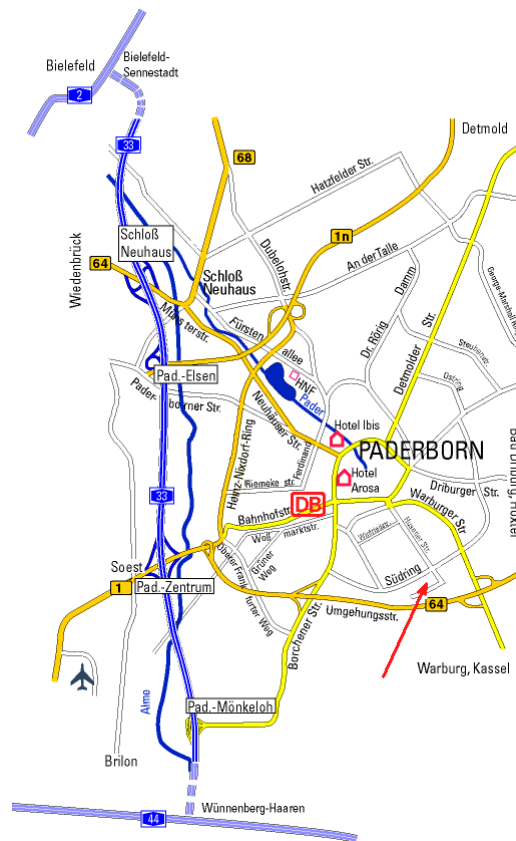

Wir wünschen Ihnen eine gute Anreise!